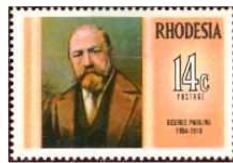

1974

120<sup>e</sup> anniversaire de la  
naissance de George Pauling  
(1854-1919), ingénieur anglais  
aux chemins de fer de Rhodésie

14 c

233

1974